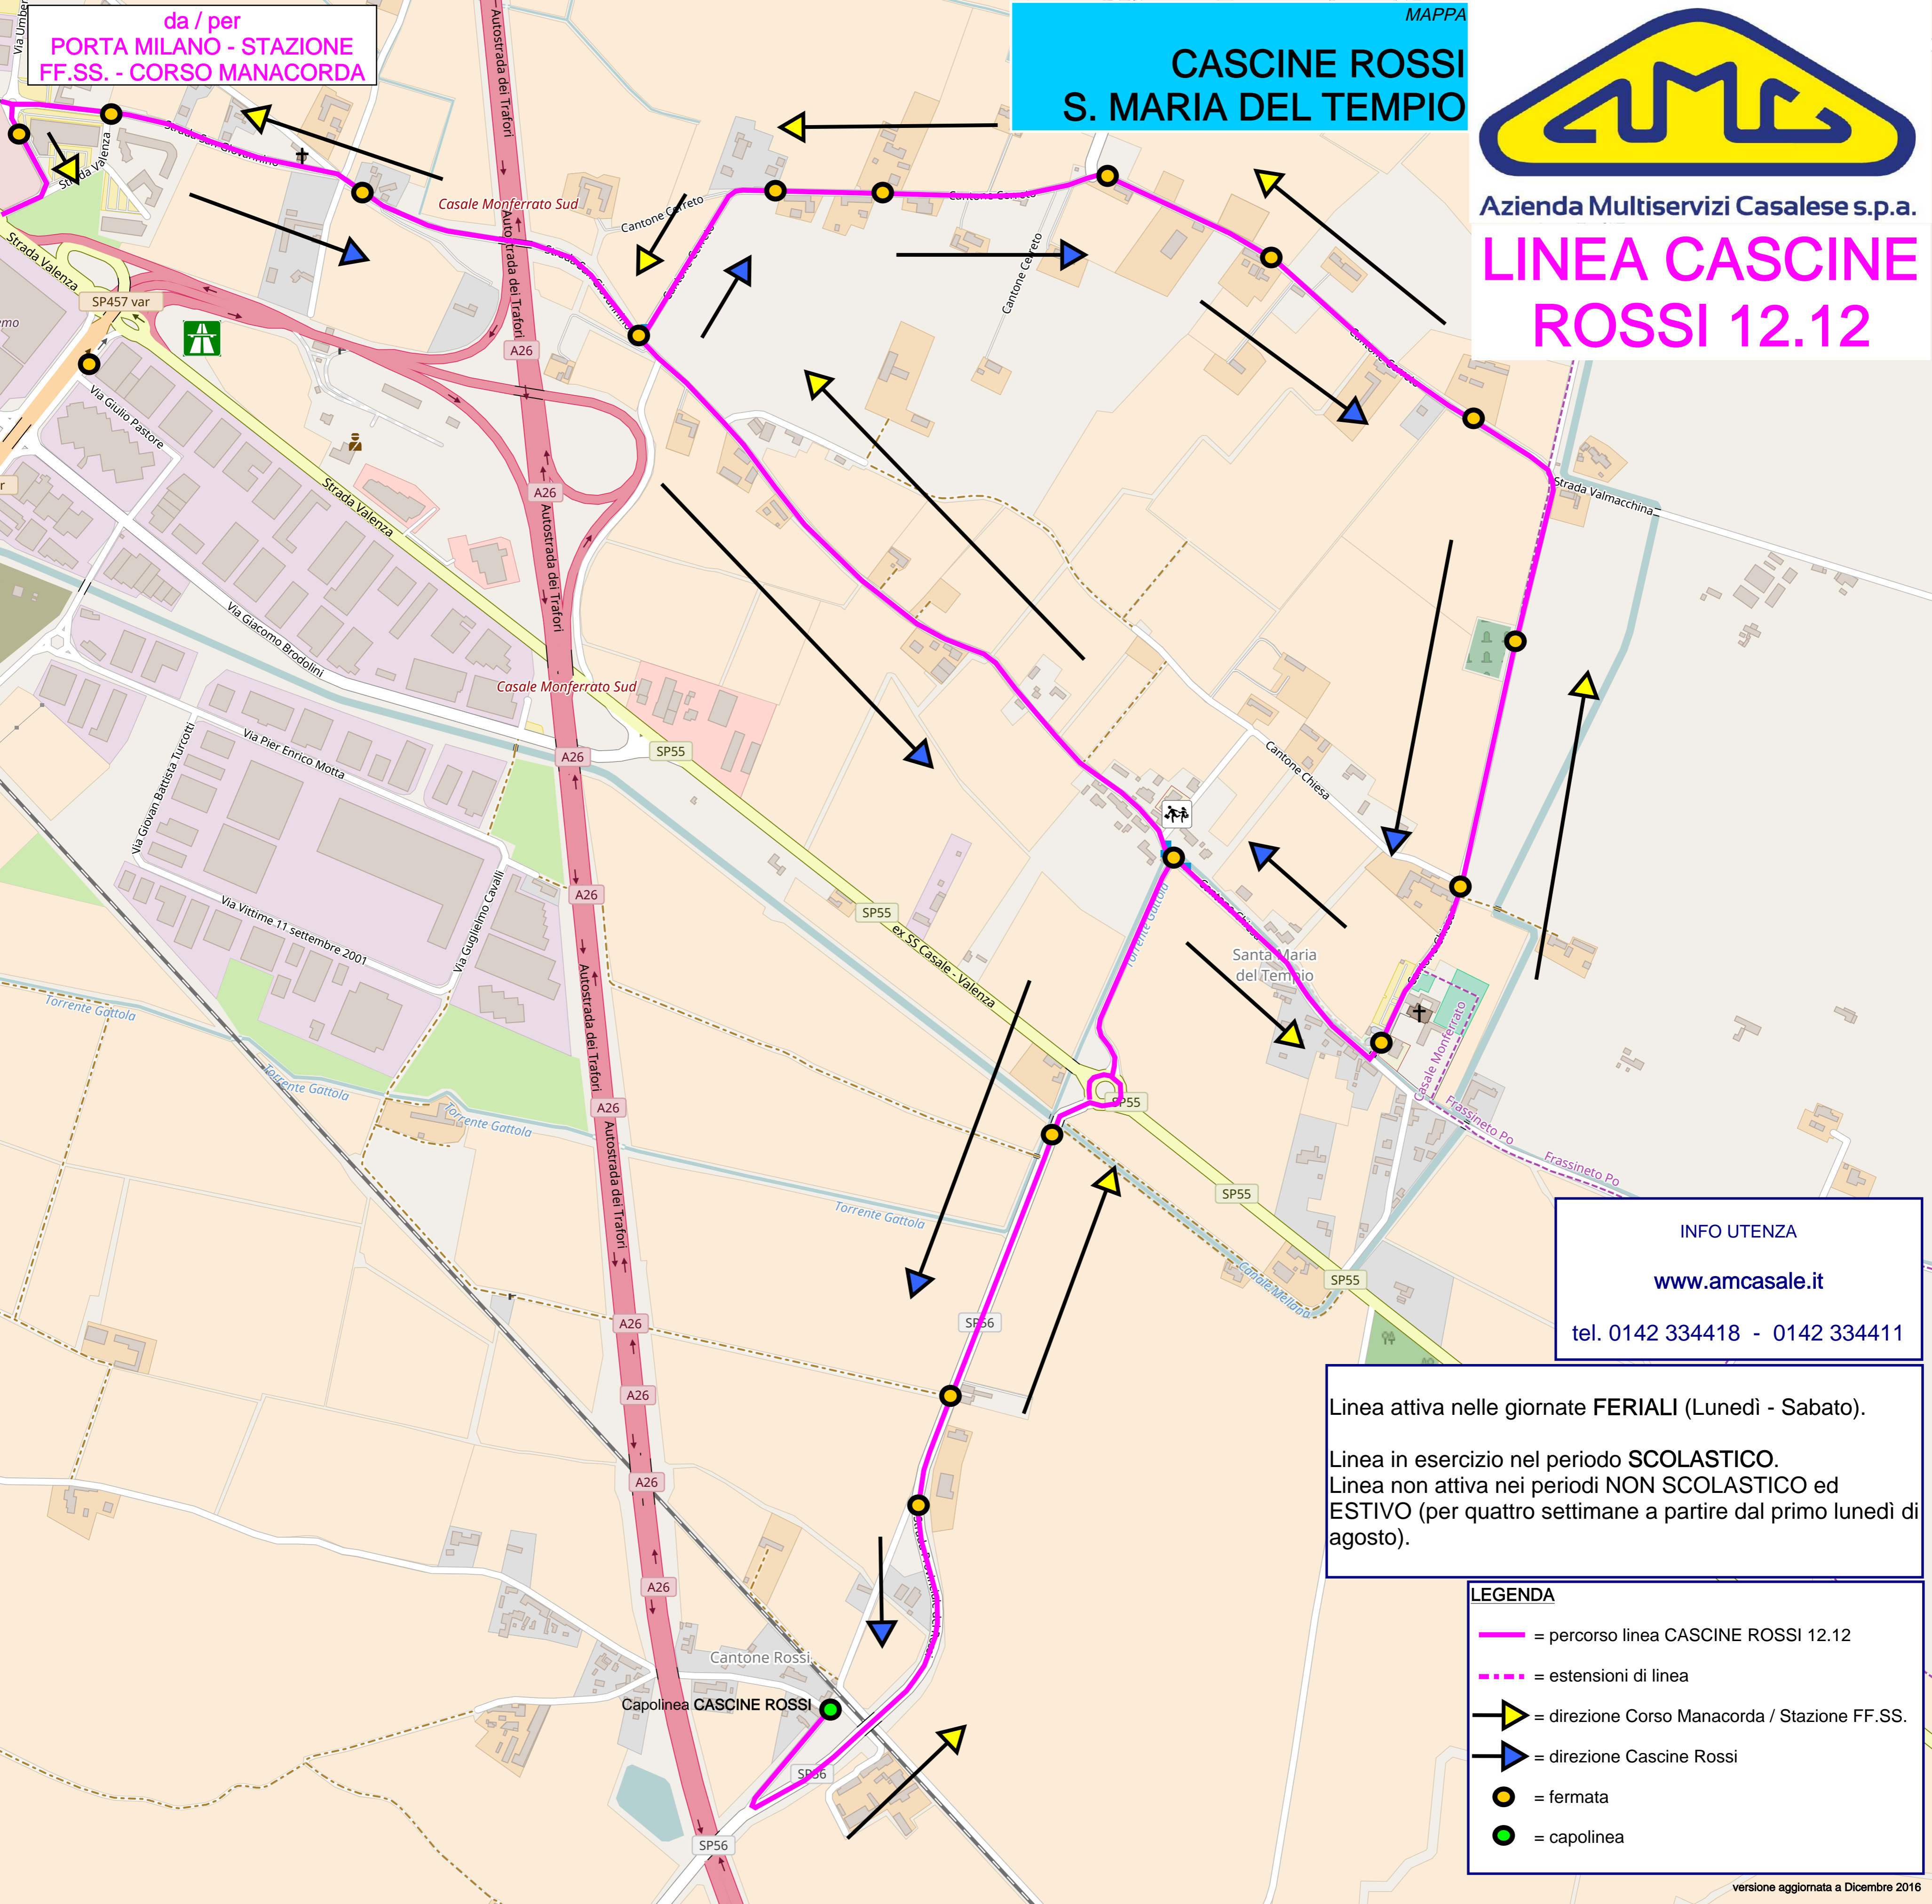

LINEA CASCINE ROSSI 12.12

INFO UTENZA
www.amcasale.it
tel. 0142 334418 - 0142 334411

Linea attiva nelle giornate **FERIALI** (Lunedì - Sabato).
Linea in esercizio nel periodo **SCOLASTICO**.
Linea non attiva nei periodi **NON SCOLASTICO** ed **ESTIVO** (per quattro settimane a partire dal primo lunedì di agosto).

1. **LEGENDA**
2. = percorso linea CASCINE ROSSI 12.12
   - = estensioni di linea
   - = direzione Corso Manacorda / Stazione FF.SS.
   - = direzione Cascine Rossi
   - = fermata
   - = capolinea